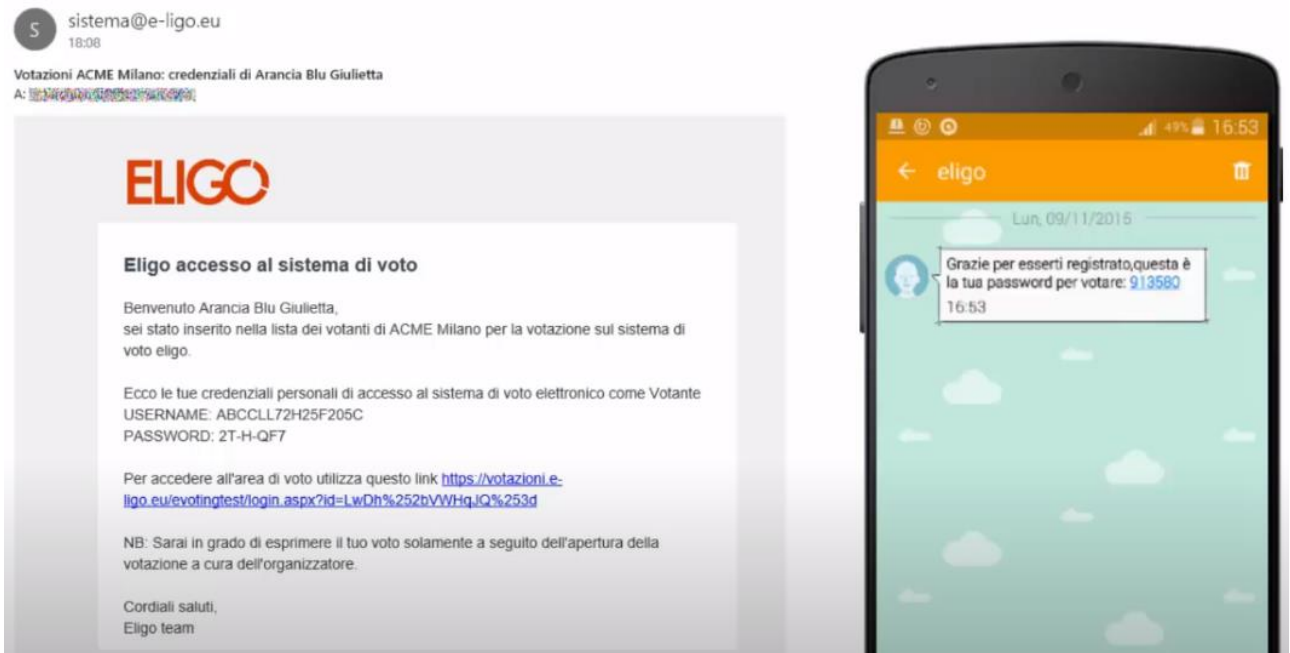

Come votare con ELIGO: guida per gli elettori

Visualizza un breve video (60 sec.) sulle modalità di voto <https://www.youtube.com/watch?v=2Halusg-O> e/o segui le istruzioni riportate di seguito.

1. Ricevi le credenziali di accesso via email: username, password, link alla cabina elettorale virtuale

2. Usa questi dati per accedere al portale

The image shows the ELIGO login page on the left and a three-step voting process diagram on the right. The login page includes a 'User Name' field, a 'Password' field, and an 'Accedi' button. Below the login fields, there is a 'Sicurezza' section with an 'SSL Encryption 100% PROTECTION' badge. The three-step voting process diagram is titled 'Vota in tre semplici passi' and includes the following steps:

- 1. Accedi**: Collegati ad eligo con le credenziali strettamente personali ricevute.
- 2. Vota**: Esprimi le preferenze nella scheda di voto e conferma le scelte fatte.
- 3. Acquisisci la ricevuta**: Chiedi ad eligo la ricevuta via email del tuo voto elettronico.